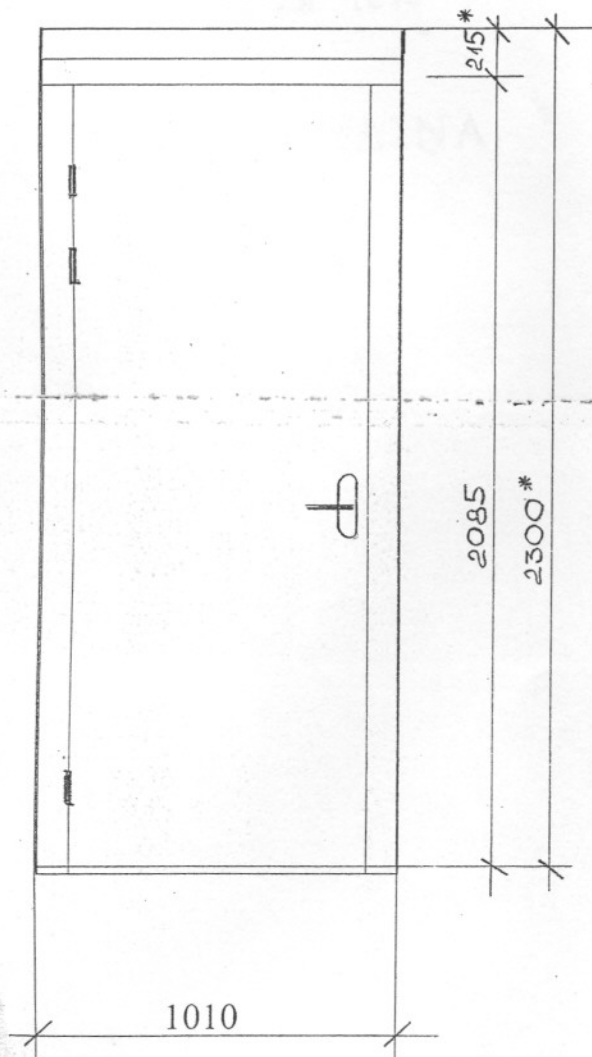

Dzīvojamās mājas Lielā Dārza ielā 3.
(103.ser., mat. – metāls)

ĀRDURVJU BLOKU NOMAĪŅA

Ieejas metāla siltinātas durvis.

* - Izmērus precizēt uz vietas.

Metāla durvis nokrāsot ar krāsu M 482 („Tikkurila” katalogs).