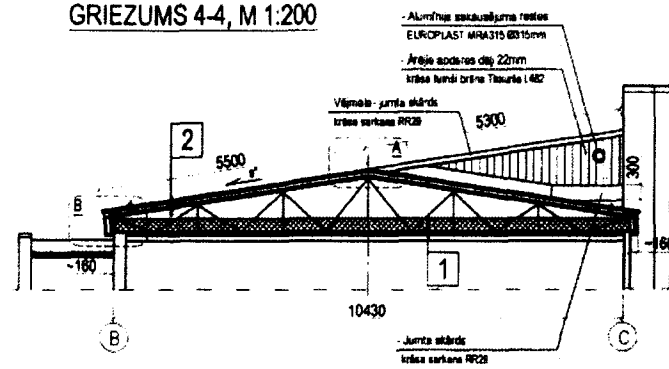

GRIEZUMS 4-4, M 1:200