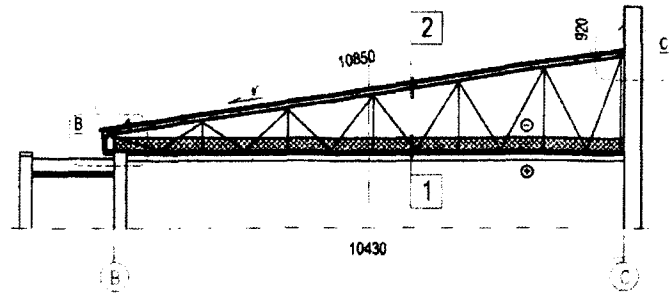

GRIEZUMS 3-3, M 1:200