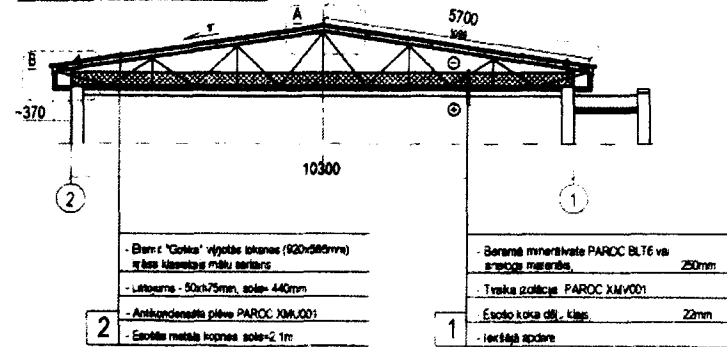

GRIEZUMS 2-2, M 1:200

PIEZĪMES:
MEZGLUS SKATĪT LAPĀ AR-4

Pasūtītājs: SIA "Daugavpils dzīvokļu un komunālās saimniecības uzņēmums"
Reģ. Nr. 41503302485, Lielpājas ielā 21, Daugavpils

Būve: Vienstāvu trīzcietības ēkas jumta pārseguma vienkāršotā renovācija
Tartu ielā 15a, Daugavpils

Proj. vad. A. Pundurs 07.07.11
Izstrād. A. Pundurs 07.2011

Stadija	Lapa
TP	ar-3

GRIEZUMI 1-1; 2-2; 3-3; 4-4